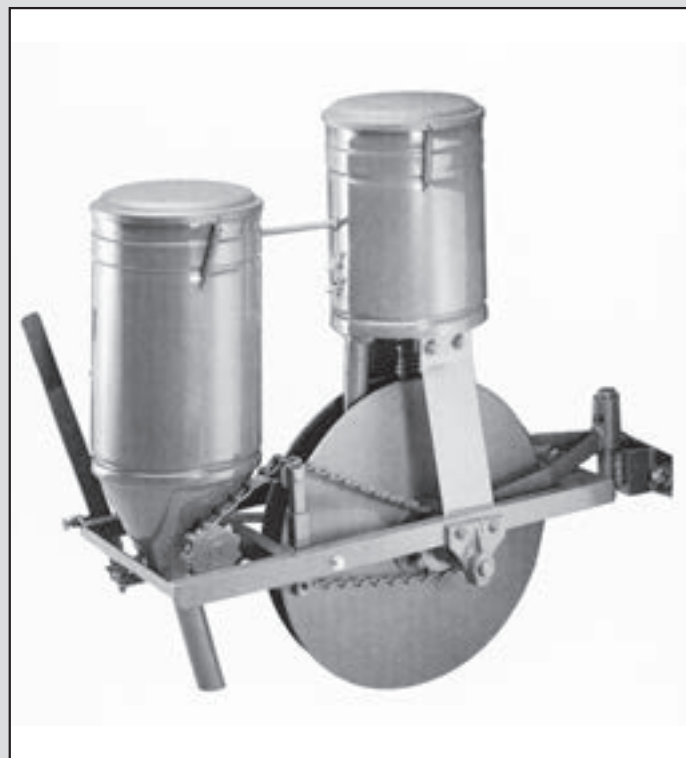

Zilli srl a socio unico

33080 San Quirino (PN) Italy - Via dei Templari, 4 - Tel. +39 0434 91053 Fax +39 0434 91414

www.zillislrl.it - e-mail: info@zillislrl.it