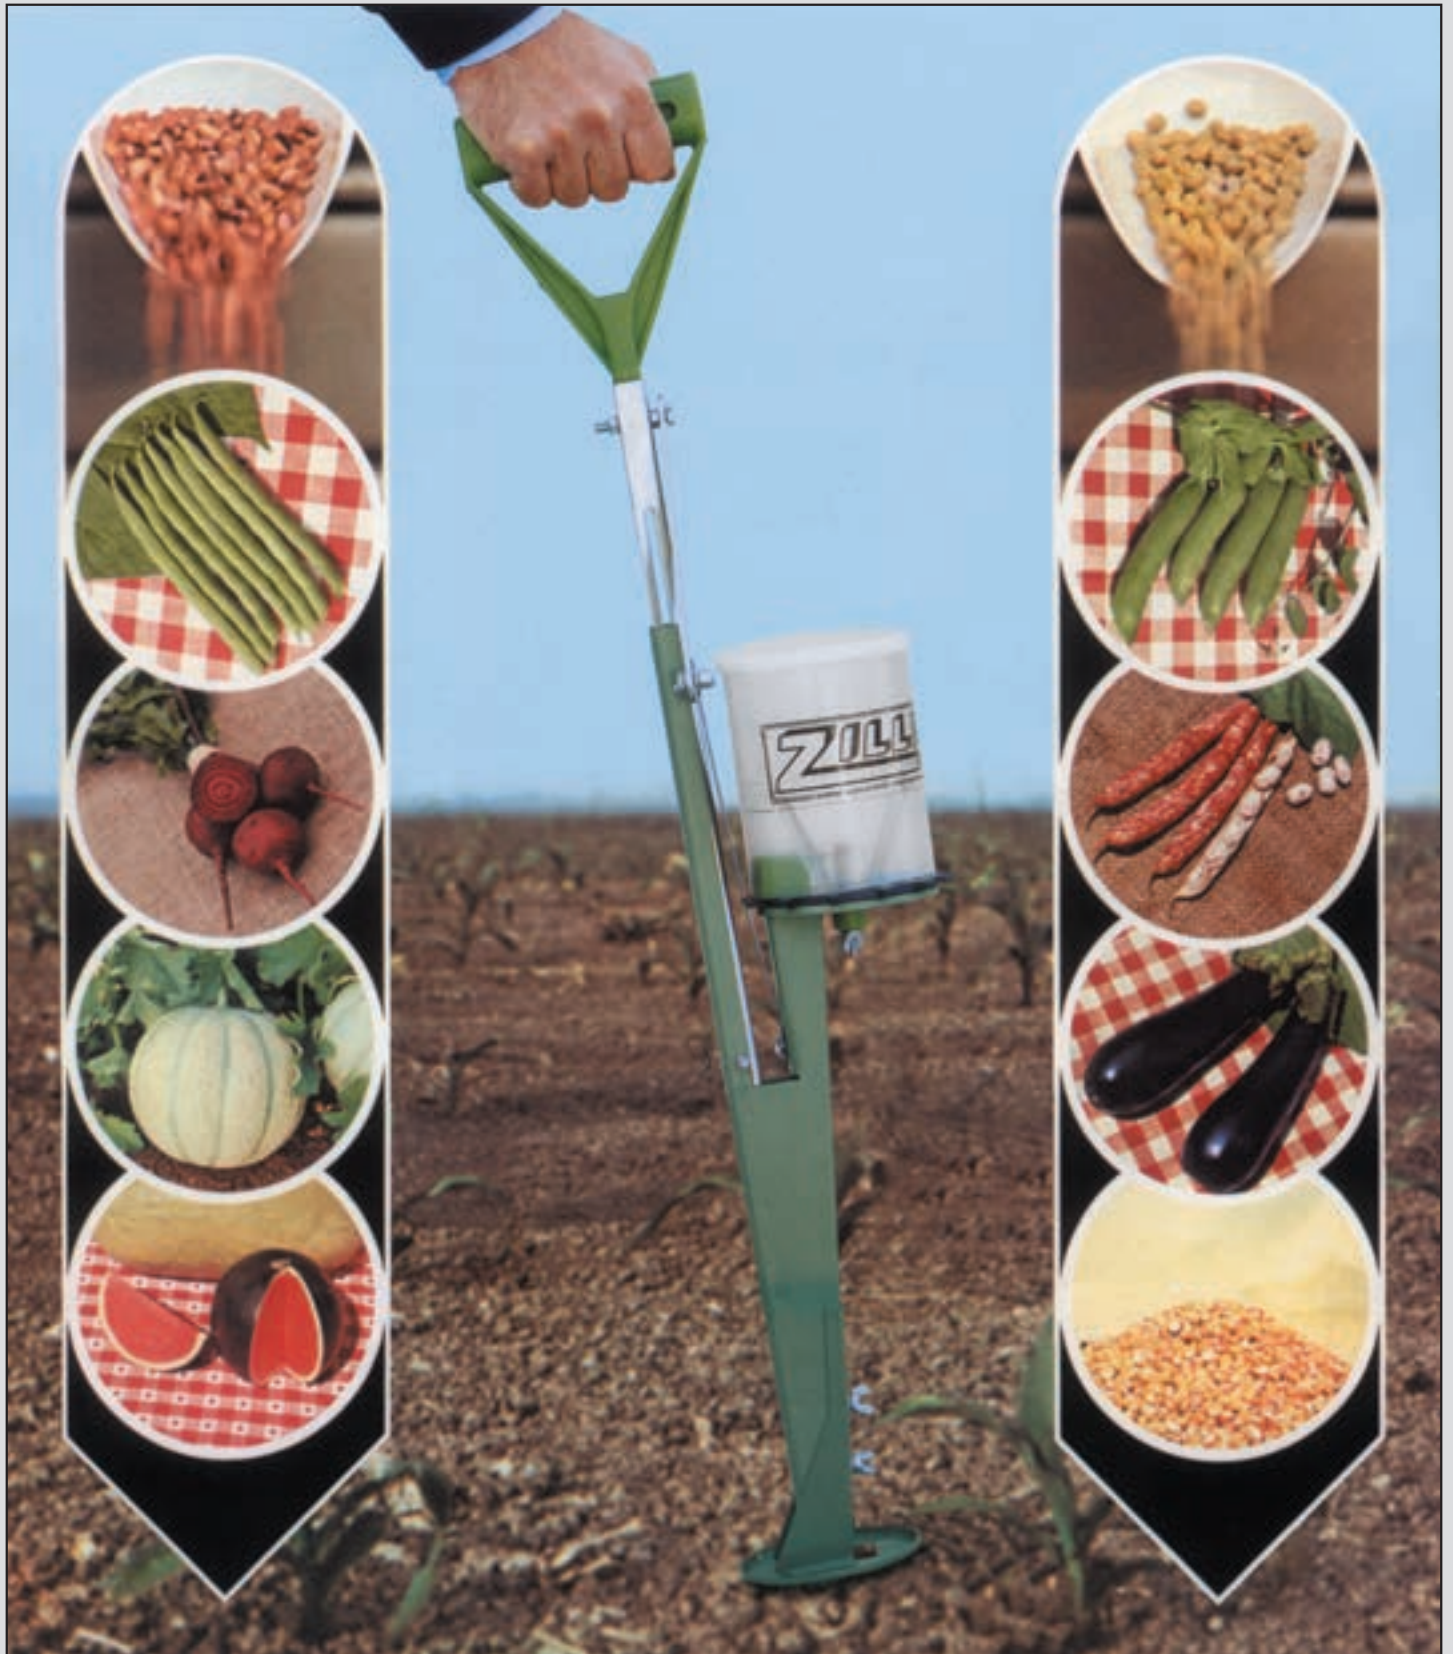

SEMINATRICE MANUALE

HAND SEEDER

SEMOIR MANUEL

HAND SÄMASCHINE

ZILLI
Macchine per l'agricoltura