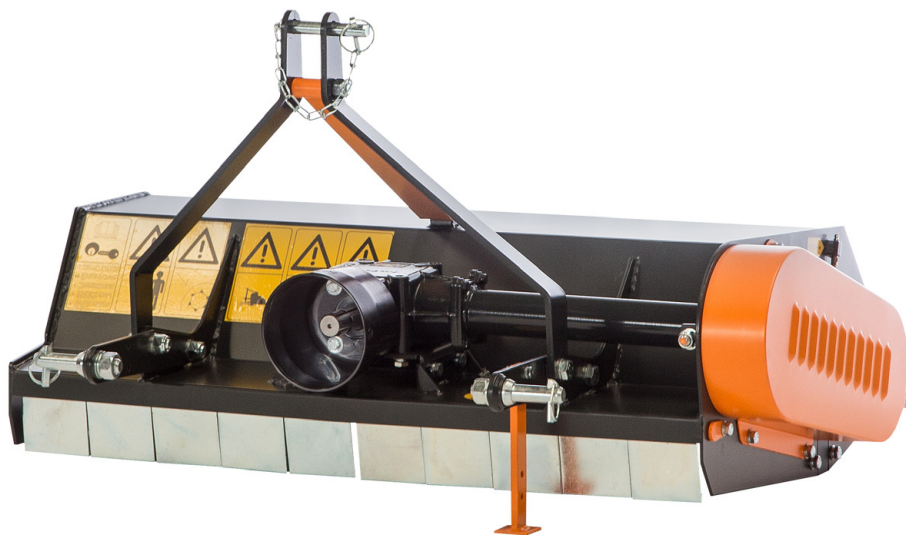

PICO

Trinciaerba da 850 a 1200 mm

Macchina semiportata adatta soprattutto per il taglio dell'erba su parchi, giardini e aree di piccole dimensioni, applicabili a trattori di piccola potenza.

PICO - MODELLO 2920

CODICE													
	mm	mm	kw hp	n°	n/1'	kg	n°	n°	n°	A	B	C	
2920.850	860	520 	450	6 8	2	540	110	1	14	28	970	650	850
2920.100	970	520 	560	7 10	2	540	120	1	16	32	1080	650	850
2920.110	1080	630 	560	9 13	2	540	145	1	18	36	1190	650	850
2920.120	1200	630 	670	11 15	2	540	160	1	20	40	1300	650	850

DOTAZIONI STANDARD

Moltiplicatore 540 rpm con ruota libera

Rullo di appoggio regolabile Ø 114 mm

Attacco 3 punti cat. 1 fisso

Raschiaterra su rullo

Protezioni CE