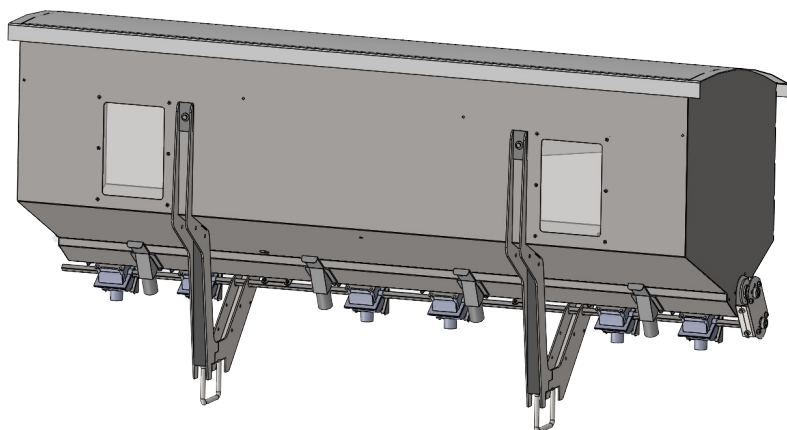

NEW

FERTILINE

Spandiconcime

Spandiconcime per fertilizzante granulare con distributore volumetrico a comando meccanico e serbatoio in acciaio inox. La distribuzione può essere regolata da una ghigliottina oppure con la variazione elettronica o idraulica dei giri del distributore.

FERTILINE - SENZA REGOLAZIONE

CODICE	 n°	 kg	 L			
				A	B	C
11100704	4	103	700	1503	775	950
11100706	6	105	700	1503	775	950
11101004	4	131	1000	2203	775	950
11101006	6	133	1000	2203	775	950
11101008	8	135	1000	2203	775	950
11101406	6	169	1400	2883	775	950
11101408	8	198	1400	2883	775	950
11101412	12	200	1400	2883	775	950

DOTAZIONI STANDARD

Dosatori volumetrici

Reti setaccio

Serbatoio in acciaio inox

Telo di copertura

Supporti per montaggio su tubo 120x120 mm

N° 1 agitatore prodotto per ogni uscita